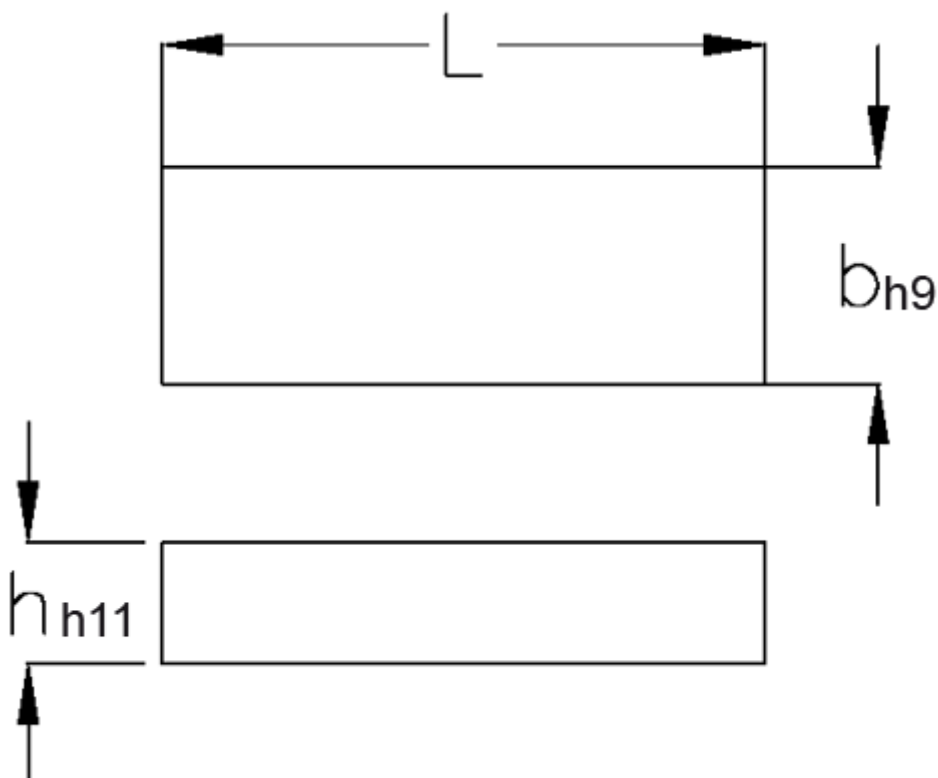

Varenummer: 09065515

Beskrivelse: KLEE Pasfedre B 5x5x15 DIN 6885

Mål

b	= 5
h	= 5
L	= 15
Tolerance b	= 0.030
Tolerance h	= 0.075
Tolerance L	= -0,2